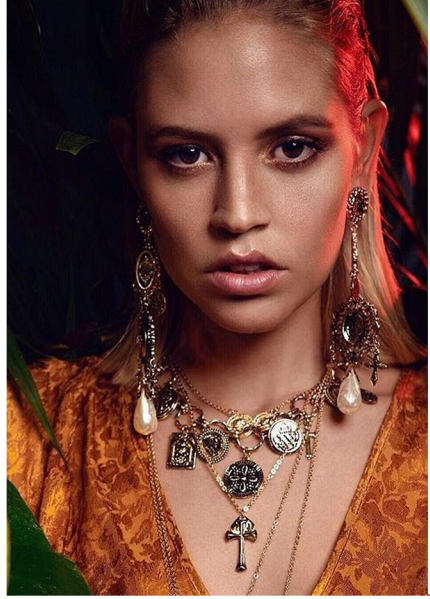

# FAVOURITE

*models  
et actors*

## MARA L.

Größe: 175 cm   Konfektion: 36   Oberweite: 86   Taille: 63   Hüfte: 92  
Schuhgröße: 39   Haare: blond   Augen: braun