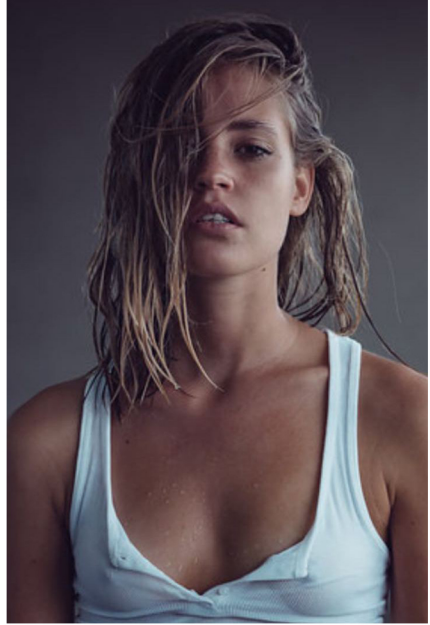

# FAVOURITE

*models  
et actors*

## MARA L.

Größe: 175 cm   Konfektion: 36   Oberweite: 86   Taille: 63   Hüfte: 92  
Schuhgröße: 39   Haare: blond   Augen: braun