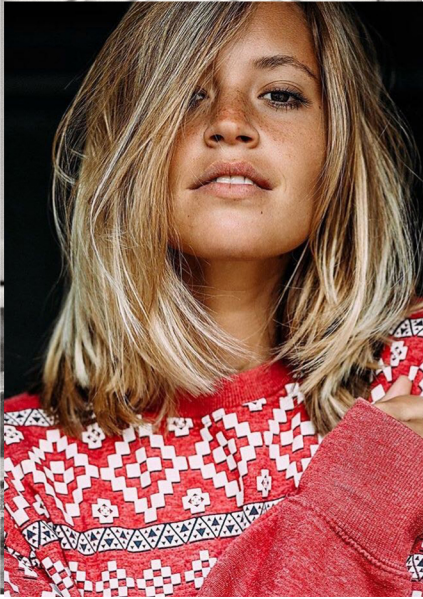

# FAVOURITE

*models  
et actors*

## MARA L.

Größe: 175 cm   Konfektion: 36   Oberweite: 86   Taille: 63   Hüfte: 92  
Schuhgröße: 39   Haare: blond   Augen: braun